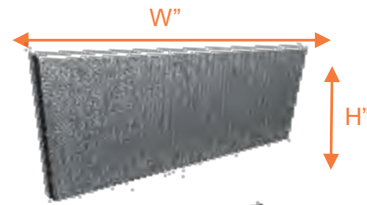

# Add-On Frame 'Stacker' Options

**Stacking Frame**

H: 16"  
W: 24", 30", 36", 42", 48"

**Fabric Tile**  
Vinyl\*

H: 16"  
W: 24", 30", 36", 42", 48"

**Fabric (Grades 1-4)\***

H: 16"  
W: 24", 30", 36", 42", 48"